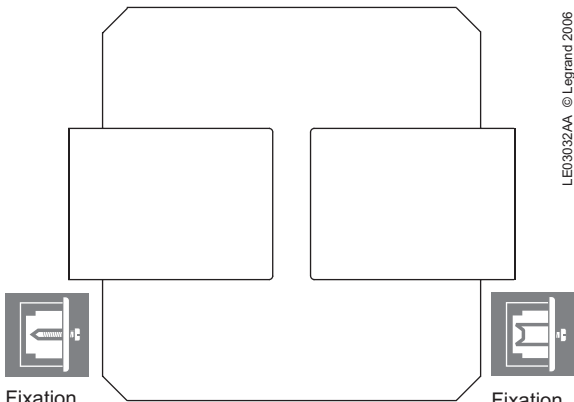

\* Boîte profonde 40 mm conseillée

**legrand** | [www.legrandgroup.com](http://www.legrandgroup.com)

997 11

**legrand**

**PRISE RJ 45  
Cat 5e FTP - Céliane™**

**⚠ Respecter strictement les conditions d'installation et d'utilisation.**

Dans le cas d'un ajout d'une prise RJ 45, conserver le type de câblage initial.

LE03032AA © Legrand 2006

**Fixation à vis**

**Fixation à griffes**

2

3

4

**En utilisation téléphonique**

	Câblage actuel	Câblage nouveau
1	Gris	Noir
2	Incolore	Blanc
3	Blanc	Rose
4	Marron	Orange
5	Bleu	Jaune
6	Jaune	Bleu
7	Violet	Violet
8	Orange	Marron

**En utilisation informatique Type de câblage : au choix A ou B**