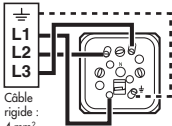

 **legrand**®

N0065 GC9/00  
© LEGRAND 1996

BRANCHEMENT

Prise étanche 20A - Plexo 55

• 3P+T

Câble  
rigide :  
4 mm<sup>2</sup>

— L (phase) = tout sauf bleu  
et vert/jaune  
- - — (terre) = vert/jaune

**SECURITE**  
Avant toute intervention,  
couper le courant