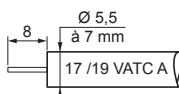

0 996 47 - LE07595AA_V COMPOSABLE - Prise télévision - mâle 9,5 mm - Mosaic™

LE07595AA © Legrand 2014

Utiliser du câble coaxial $\varnothing$ 5,5 à 7 mm - 75 Ω