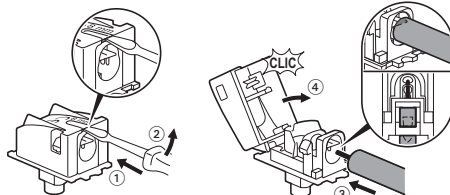

0 996 47 - LE07595AA_V COMPOSABLE - Prise télévision - mâle 9,5 mm - Mosaic™

LE07595AA © Legrand 2014

Utiliser du câble coaxial $\varnothing$ 5,5 à 7 mm - 75 Ω