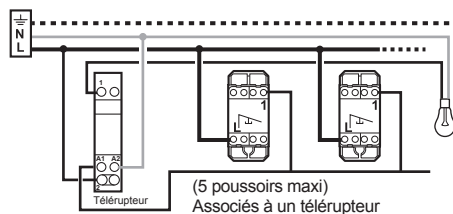

0 996 53 - LE06875BA_V COMPOSABLE - Poussoir simple 1 module - Mosaic™

LE06875BA © Legrand 2014

6 A - 230 V $\sim$ - 1380 W maxi

Fil rigide section : 1,5 mm²

- N (neutre) = bleu
- L (phase) = tout sauf bleu et vert/jaune
- ••••• (terre) = vert/jaune